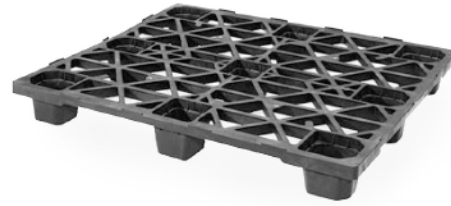

# ECO1010

Tarima de plástico

Tarima estándar  
48 x 40

Tarima de plástico industrial anidable.

| ECO1010 | Dimensiones <sup>2</sup><br>largo x ancho x alto | Capacidad de Carga Máxima <sup>1</sup> |          |                 | Peso <sup>2</sup><br>ACM |
|---------|--|--|----------|-----------------|--------------------------|
|         |  | Estática                               | Dinámica | Estantería alta |                          |
|         | 48 x 40 x 5.5 <pulgadas                          | lbs> 8,800                             | 3,000    | —               | 20.5                     |
|         | 1200 x 1000 x 140 <mm                            | kg> 4,000                              | 1,400    | —               | 9.5                      |

## Especificaciones Técnicas

Color: negro  
Soporte sobre suelo: 9 pies  
Entrada: 4 entradas (4 way)  
Reborde antideslizante: 5 mm (0.2 pulgadas)  
Altura encajable: 48 mm (1.9 pulgadas)

- Económica, poco peso propio y altura reducida
- Manejo fácil y seguro
- Reducen el costo de carga por volumen: 45 pallets = 1.82 m de altura
- Resistentes a insectos, bacterias y hongos
- No hace falta un tratamiento Sirex
- Producto ecológico hecho de 100% plástico reciclado, completamente reciclable